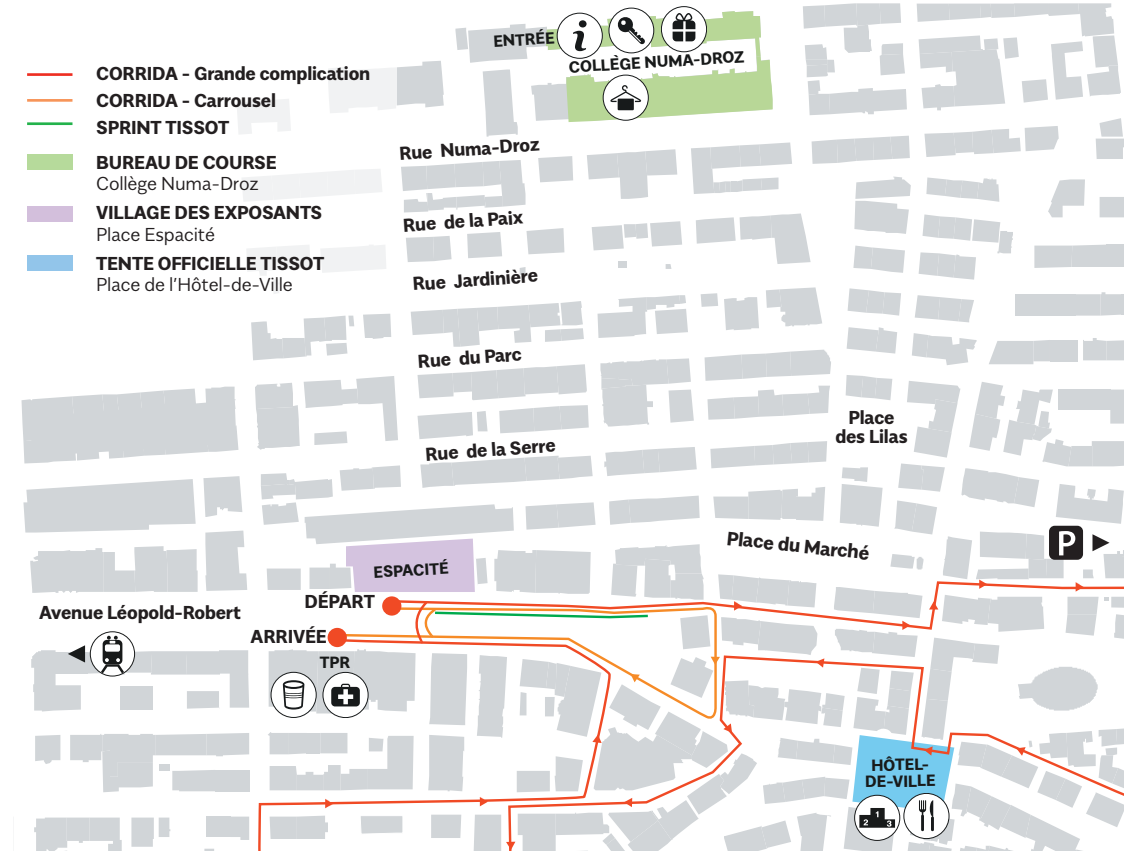

RENSEIGNEMENTS / ORGANISATION

Association La Trotteuse
Service des sports - Rue du Collège 11
2300 La Chaux-de-Fonds
Tél. +41 32 967 62 91
latrotteuse@ne.ch

RÉSEAUX SOCIAUX

SITE INTERNET ET NEWSLETTER

www.latrotteusetissot.ch

DOSSARDS / BUREAU DE COURSE

Collège Numa-Droz, Progrès 29 - Entrée ouest
Ouvert de 12h à 18h30, les dossards seront remis jusqu'à 30 minutes avant la course.
Aucun dossard ne sera envoyé par la poste.

BCN SAFE

Possibilité de consigner vos valeurs au BCN SAFE de 12h à 21h, Collège Numa-Droz.

VESTIAIRES / DOUCHES / MASSAGES

Collège Numa-Droz

DÉPART / ARRIVÉE

Place Espacité

RAVITAILLEMENT

À l'arrivée

SERVICES MÉDICAUX

TPR – L'Heure bleue - assurés par la Clinique Montbrillant.

PRIX SOUVENIR ET RÉSULTATS

Prix souvenir distribué à chaque participant.
Résultats et diplômes sur www.latrotteusetissot.ch
Retrouvez vos résultats dans le supplément **ARCINFO** et sur le site www.sportchrono.ch.
Classement comptant pour le «Championnat de Courses à pied Neuchâtel région».

PODIUM

Tente officielle TISSOT, Place de l'Hôtel-de-Ville
16h30 Catégories Enfants, Challenge Jeunes
20h15 Catégories Adultes, Challenges, Scratch, Sprint TISSOT.

SAMEDI 14/12/2024

TROTTEUSE TISSOT LA CHAUX-DE-FONDS

16e CORRIDA DE NOËL EN VIEILLE VILLE
COURSE À PIED ET NORDIC WALKING